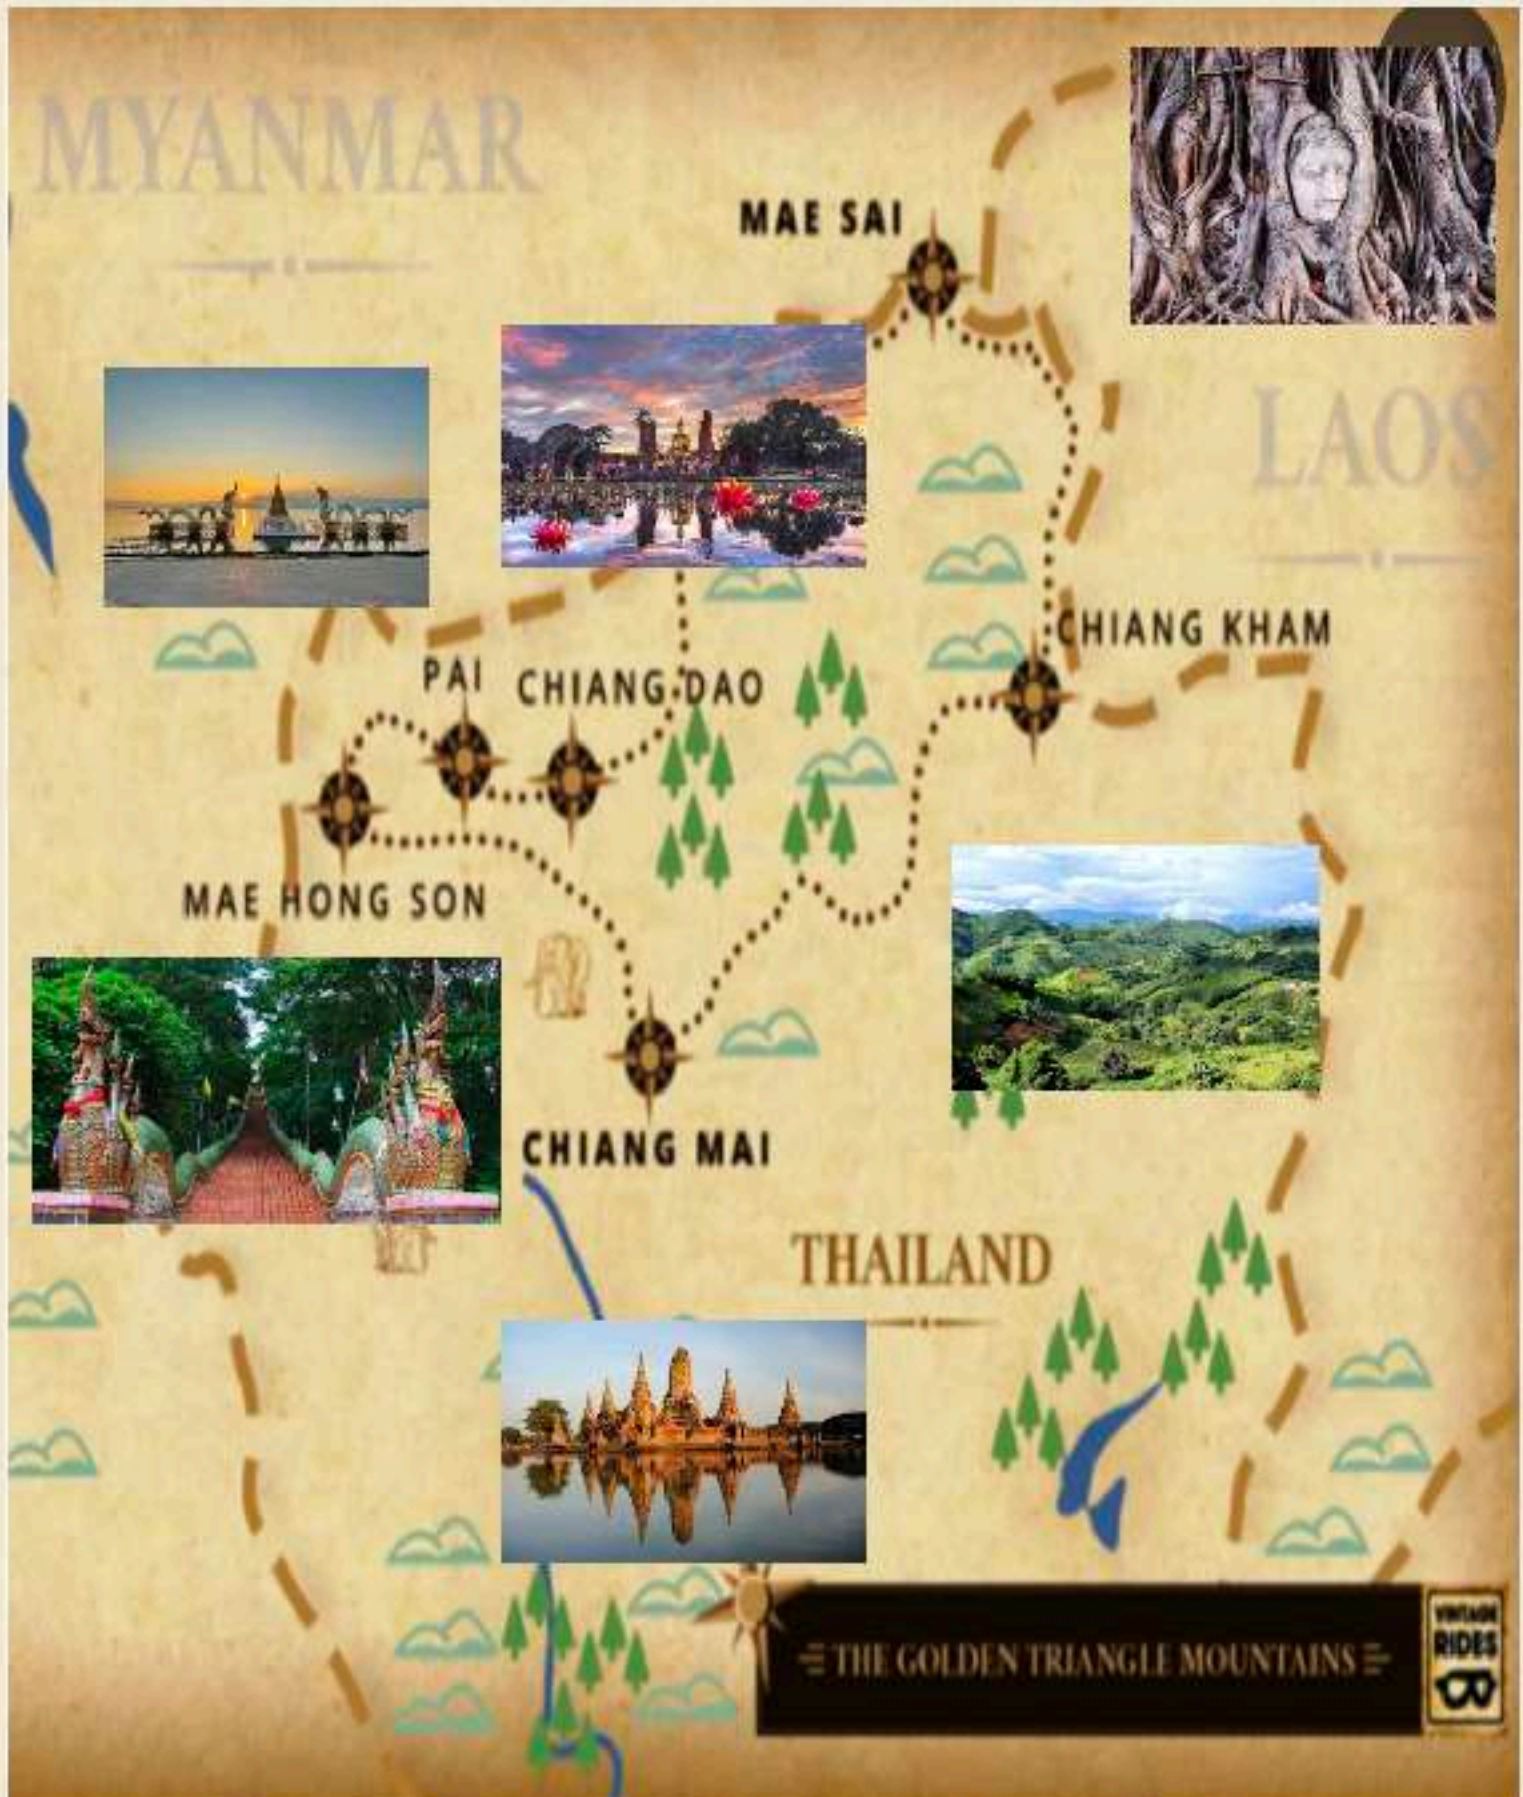

LAURA ED ENRICO

THAILANDIA
13.1.24 - 2.2.24

Bangkok

Thailand

13.7563° N, 100.5018° E

Tour del Nord

Thailand

13.7563° N, 100.5018° E

KOH YAO YAI PHI PHI ISLAND

Thailand

13.7563° N, 100.5018° E